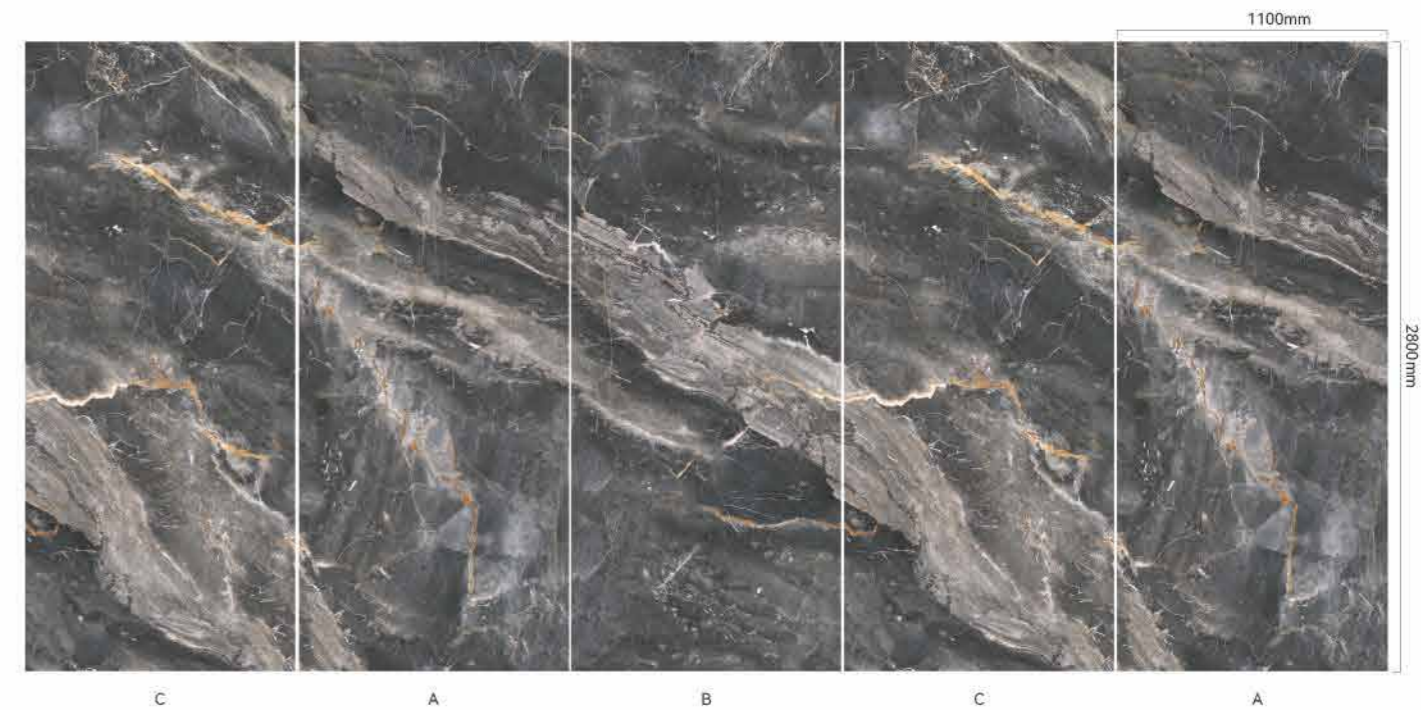

10

UHD Infinite Link Picture - WARM LUXURY STONE

9001

© left and right infinite link

Optional substrates >	<input checked="" type="checkbox"/> HD Printing Wall Panel	<input checked="" type="checkbox"/> SPC Background Wall
-----------------------	------------------------------------------------------------	---------------------------------------------------------